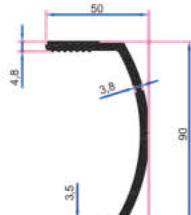

TEKNİK ÖZELLİKLER

70mm KAPI KASA

100mm KAPI KASA

120mm KAPI KASA

140mm KAPI KASA

160mm KAPI KASA

180mm KAPI KASA

200mm KAPI KASA

220mm KAPI KASA

OVAL 120mm KAPI KASA

OVAL 160mm KAPI KASA

OVAL 200 mm KAPI KASA

70x37 mm
PERVAZ

70x80 mm
PERVAZ

70x150 mm
PERVAZ

100x38 mm
PERVAZ

100x43x18 mm
PERVAZ

80x100 mm
PERVAZ

70x40 mm
OVAL PERVAZ

50x90 mm
OVAL PERVAZ

90x90 mm
OVAL PERVAZ

150x80 mm
PERVAZ

75x55 mm
TA, PERVAZ

KASA PERVAZ
KANAL KAPAMA