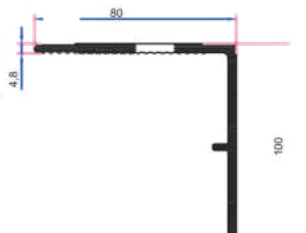

100x43x18 mm
PERVAZ

80x100 mm
PERVAZ