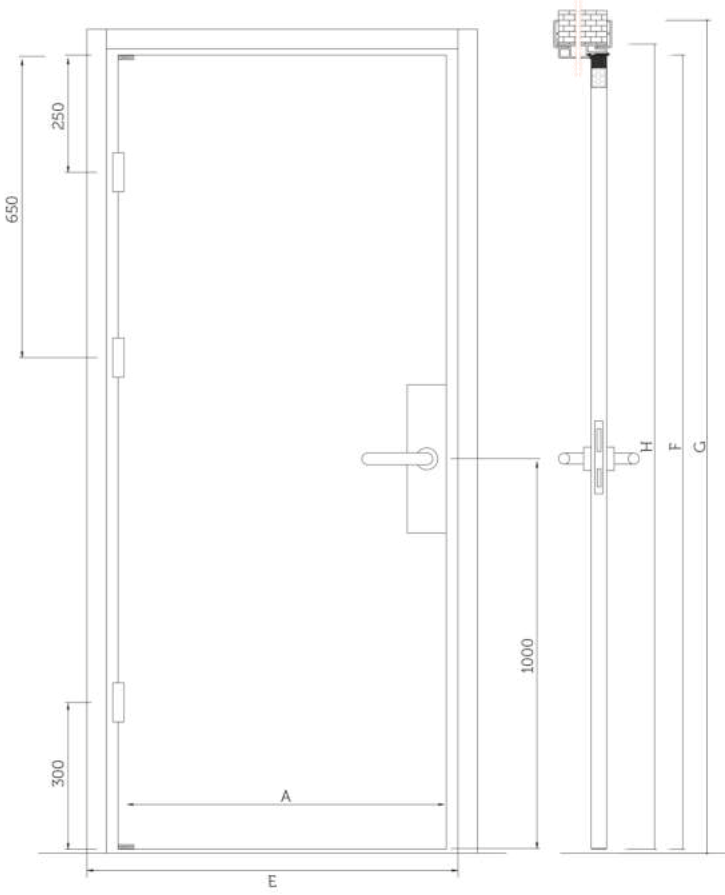

Zeg group

Yapı inşaat

TEKNİK ÖZELLİKLER

Kanat Ölçüleri (mm): 650 - 700 - 750 - 800 - 850 - 900

Deodara Kanat Detayı

Fagus ve Cedrus Kanat Detayı

BOY ÖLÇÜLERİ

KANAT ÖLÇÜSÜ	KASA DIŞ ÖLÇÜSÜ	70 MM PERVAZ DIŞ ÖLÇÜSÜ	1000 MM PERVAZ DIŞ ÖLÇÜSÜ
F	H	G	G
2030	2073	2133	2163