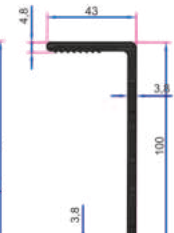

TEKNİK ÖZELLİKLER

70mm KAPI KASA

100mm KAPI KASA

120mm KAPI KASA

140mm KAPI KASA

160mm KAPI KASA

180mm KAPI KASA

200mm KAPI KASA

220mm KAPI KASA

OVAL 120mm KAPI KASA

OVAL 160mm KAPI KASA

OVAL 200 mm KAPI KASA

70x37 mm
PERVAZ

70x80 mm
PERVAZ

70x150 mm
PERVAZ

100x38 mm
PERVAZ