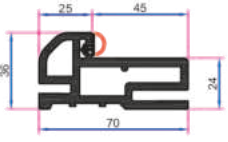

TEKNİK ÖZELLİKLER

70mm KAPI KASA