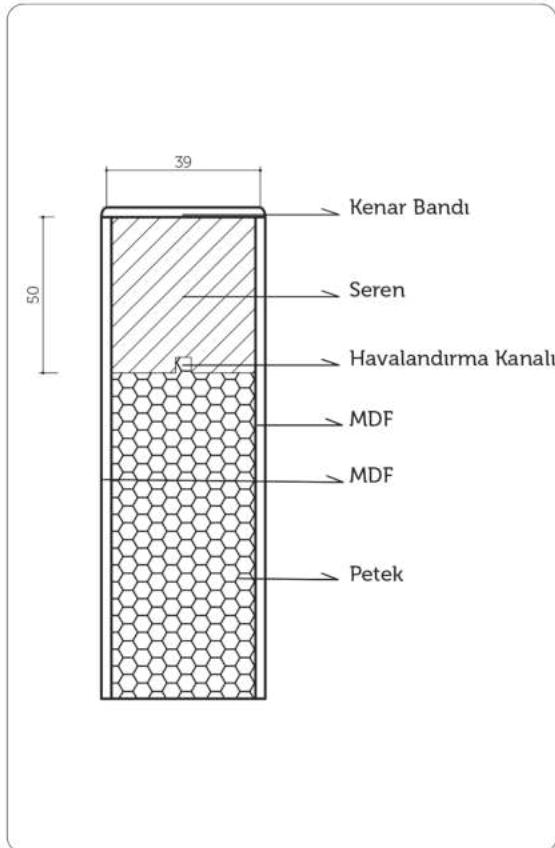

Zeg group

Yapı inşaat

TEKNİK ÖZELLİKLER

Kanat Ölçüleri (mm): 650 - 700 - 750 - 800 - 850 - 900

Deodara Kanat Detayı

Fagus ve Cedrus Kanat Detayı

BOY ÖLÇÜLERİ

KANAT ÖLÇÜSÜ	KASA DIŞ ÖLÇÜSÜ	70 MM PERVAZ DIŞ ÖLÇÜSÜ	1000 MM PERVAZ DIŞ ÖLÇÜSÜ
F	H	G	G
2030	2073	2133	2163