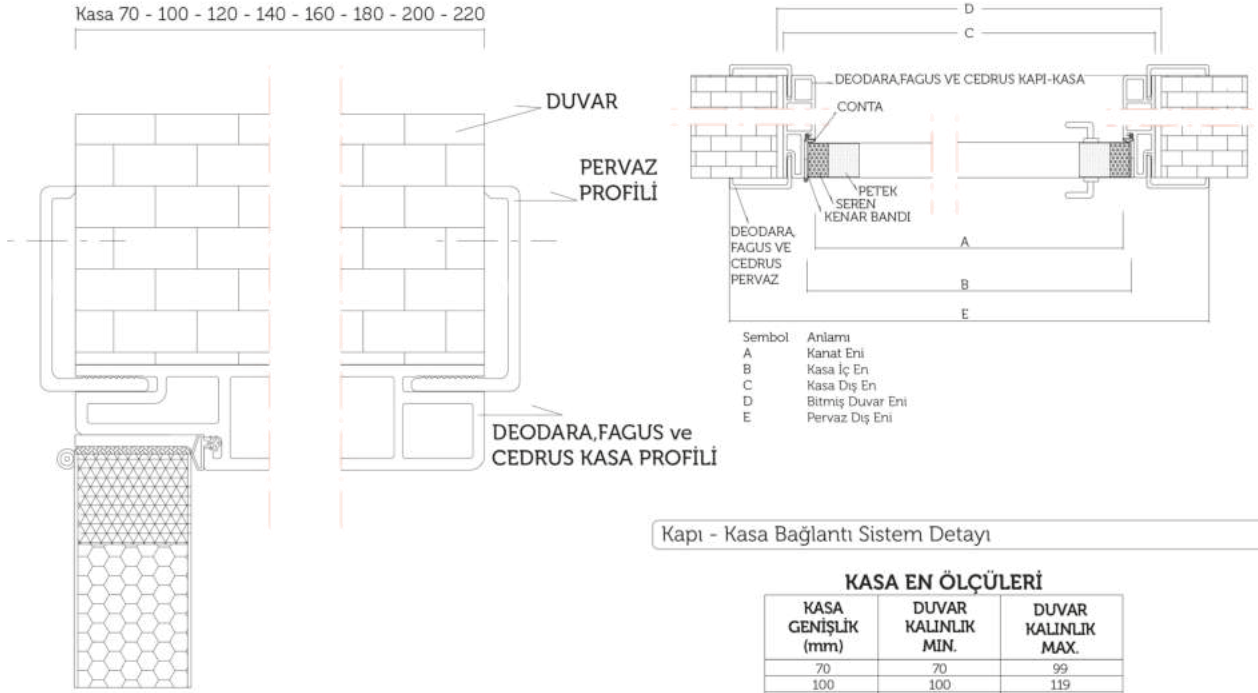

TEKNİK ÖZELLİKLER

Kıapı - Kasa Bağlantı Detay Üst

KASA EN ÖLÇÜLERİ

KASA GENİŞLİK (mm)	DUVAR KALINLIK MIN.	DUVAR KALINLIK MAX.
70	70	99
100	100	119
120	120	139
140	140	159
160	160	179
180	180	199
200	200	219
220	220	239

Fagus ve Cedrus Kanat Özellikleri

- -Ahşap Seren Çatki.
- -Altta 3 adet 26x50 mm seren kullanılmaktadır.
- -6 mm MDF üzeri pvc film kaplama.
- -İç dolgu kraft petek veya okal.

Deodara Kanat Özellikleri

- -Ahşap Seren Çatki.
- -Altta 3 adet 35x50 mm seren kullanılmaktadır.
- -2 mm PVC üzeri pvc film kaplama.
- -İç dolgu kraft petek veya okal.

Fagus, Deodara ve Cedrus Kasa - Pervaz Özellikleri

- -Ahşap Kompozit malzeme üzeri pvc film kaplama.
- -Sudan ve nemden etkilenmez.

Fagus ve Cedrus serisinde su ve neme dayanımı sadece kasa ve pervazlar için geçerlidir. Adokapı ürünleri iç mekan kapılarıdır. Dış mekanlarda kullanımı durumunda fabrika garantisi dışındadır.