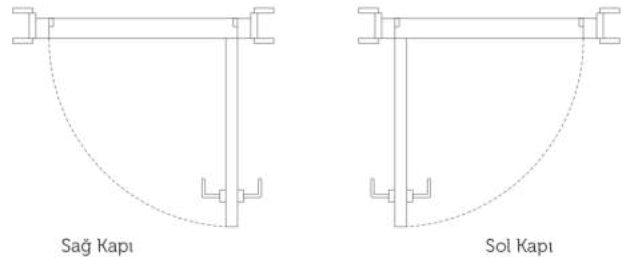

Adokapi teknik özellikleri haber vermeksizin değiştirme hakkına sahiptir.