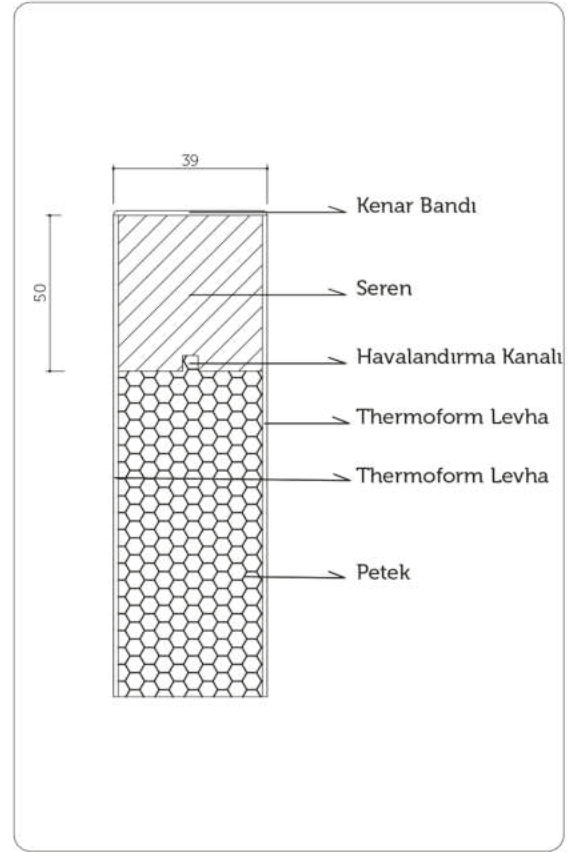

Zeg group

Yapı inşaat

TEKNİK ÖZELLİKLER

Kanat Ölçüleri (mm): 650 - 700 - 750 - 800 - 850 - 900

Deodara Kanat Detayı

Fagus ve Cedrus Kanat Detayı

BOY ÖLÇÜLERİ

KANAT ÖLÇÜSÜ	KASA DIŞ ÖLÇÜSÜ	70 MM PERVAZ DIŞ ÖLÇÜSÜ	1000 MM PERVAZ DIŞ ÖLÇÜSÜ
F	H	G	G
2030	2073	2133	2163